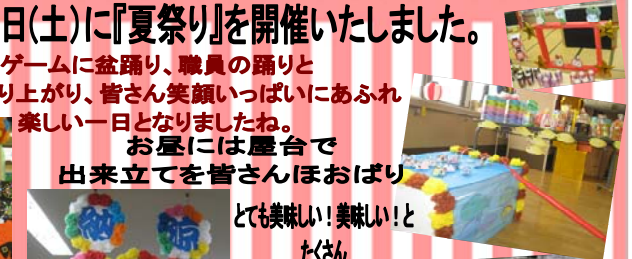

### 【すいか割り】

職員全員の  
スイカマン変身に  
笑いが飛び交い、  
とても楽しい  
すいか割りとな  
りました。  
すいかも  
とても甘くて  
おいしかったですね。

## 行事報告

7月19日(土)に『夏祭り』を開催いたしました。

ゲームに盆踊り、職員の踊りと  
とても盛り上がり、皆さん笑顔いっぱいにおふれ  
楽しい一日となりましたね。

お昼には屋台で  
出来立てを皆さんほおぼり

とても美味しい！美味しい！と  
たぐん  
召上げられました。  
御参加  
ありがとうございました。

介護老人保健施設丸の内デイケア・直通電話057-779-0606

“丁巳秋”即癸亥年(1903年)的“丁巳”年，丁巳年(1903年)的“丁巳”年。